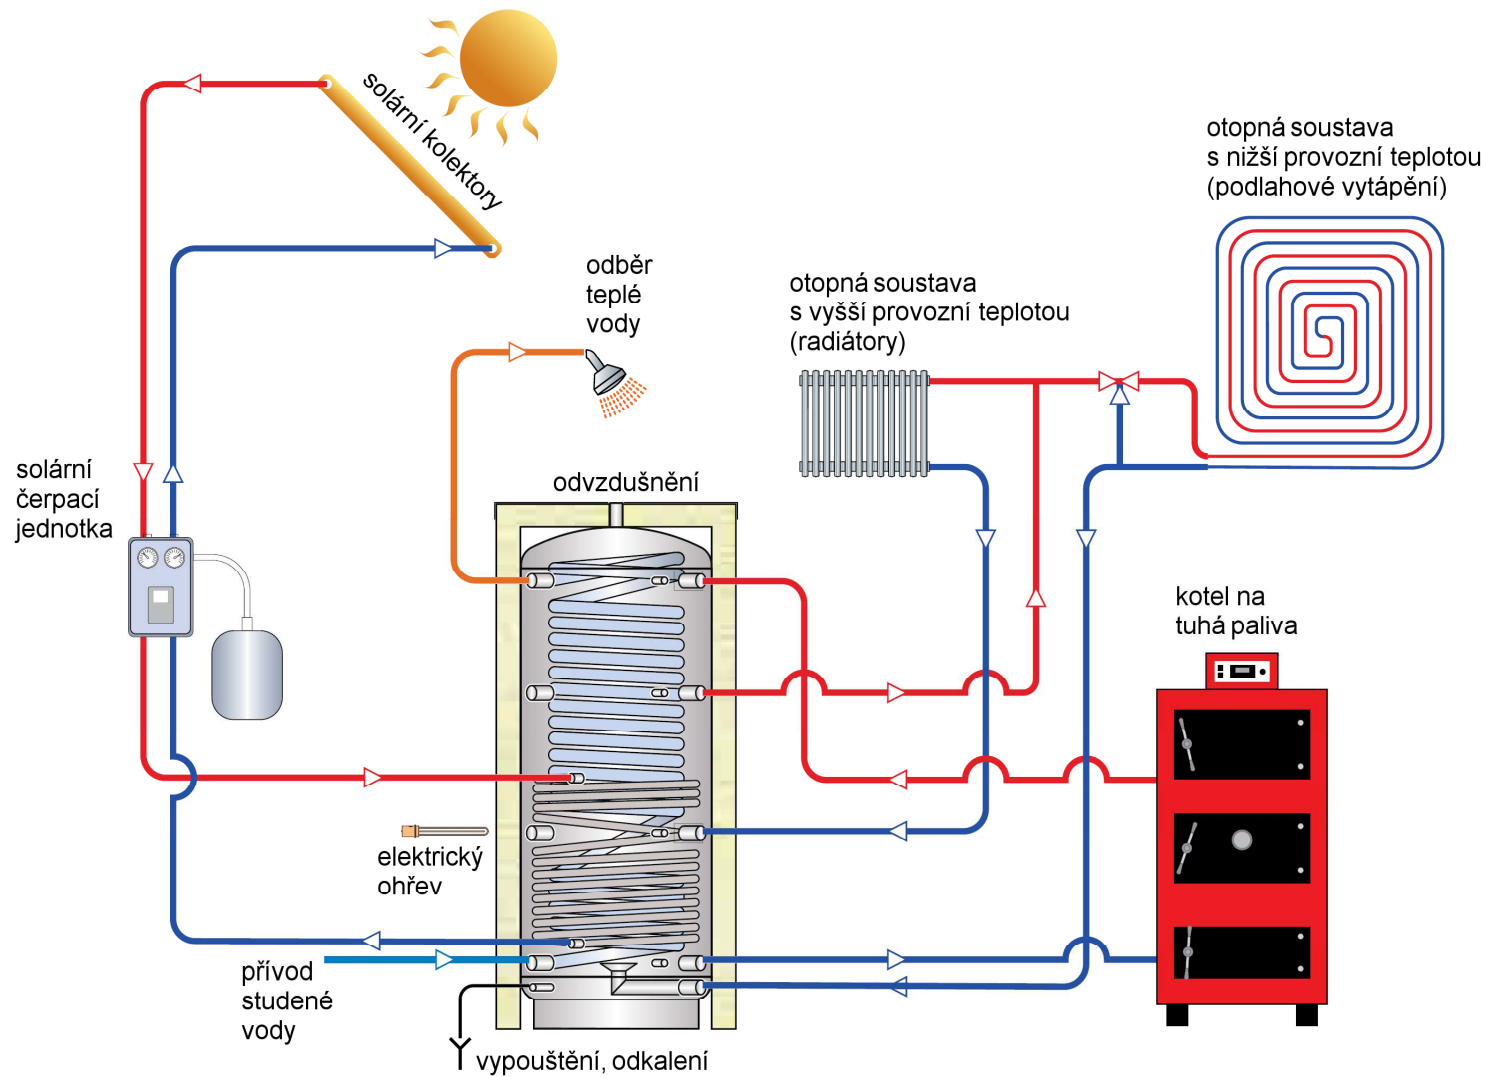

# Příklad zapojení solární nádrže MX1W

# Tipex

Thermo  
tip